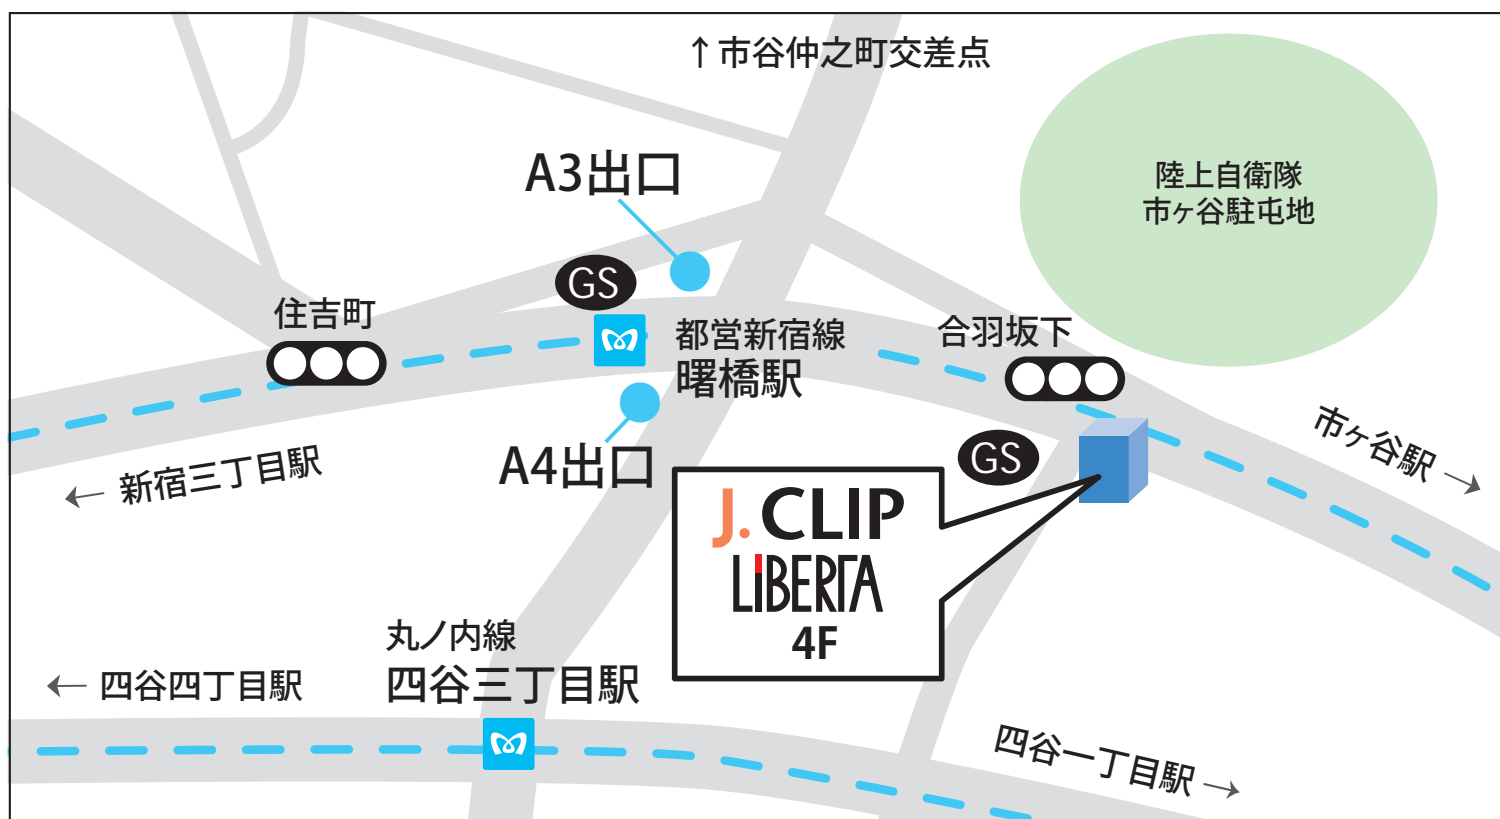

有限会社 ジェイ. クリップ

〒160-0001 東京都新宿区片町 1-1 パレ・クリスタル 401
tel.03-3352-1616 03-3352-1842 (リベルタ) fax.03-3352-1331

都営新宿線曙橋駅より徒歩 4 分・丸ノ内線四谷三丁目駅より徒歩 10 分

J.CLIP
LIBERTA